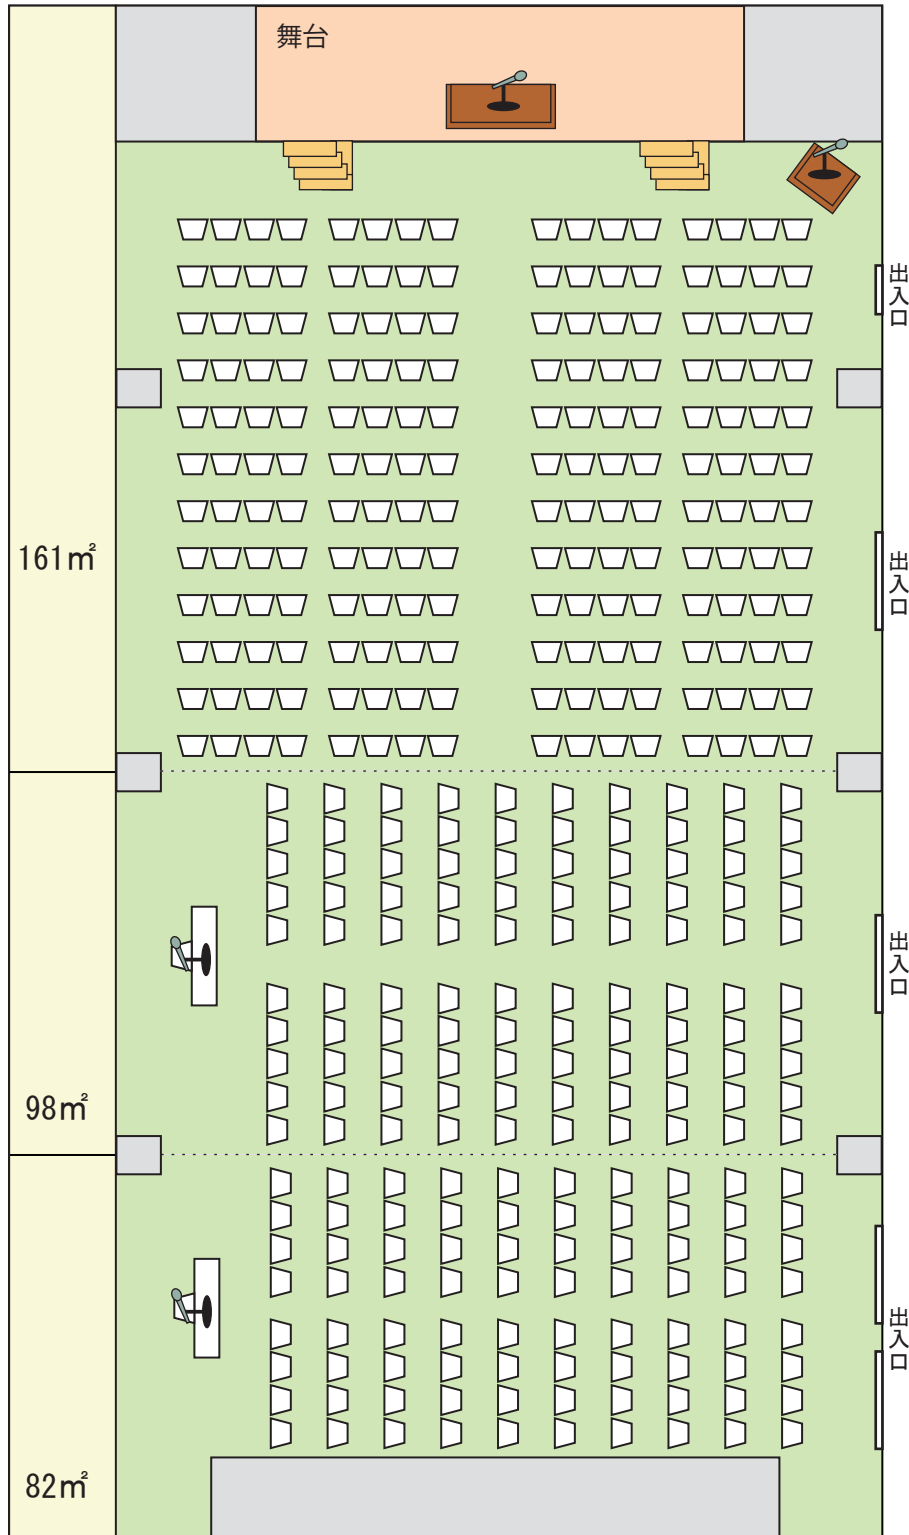

花園会館 会場レイアウト例

基本情報

2F 「教化ホール」 ①82㎡／②98㎡／③161㎡

教化ホール③

シアター形式
椅子のみ 192名

教化ホール②

シアター形式
椅子のみ 100名

教化ホール①

シアター形式
椅子のみ 80名