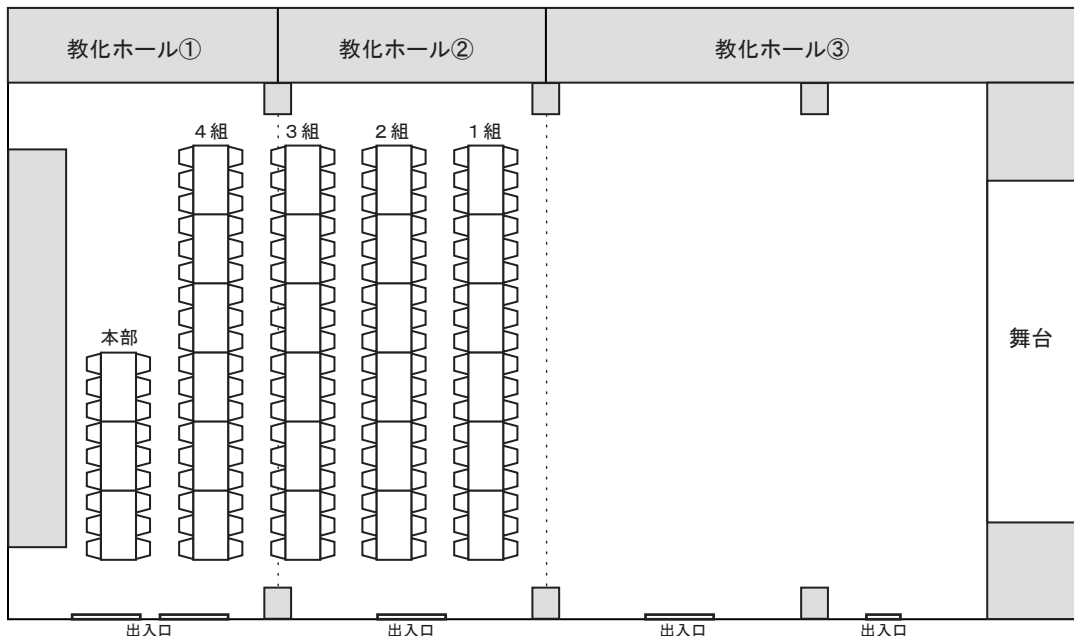

花園会館 教化ホール使用例

会場レイアウト
(4クラスモデル)

教化ホール①②
「お食事会場」

教化ホール③
「班長会/その他」

会場レイアウト
(5クラスモデル)

教化ホール②③
「お食事会場」

教化ホール①
「班長会/その他」

会場レイアウト
(6クラスモデル)

教化ホール②③
「お食事会場」

教化ホール①
「班長会/その他」