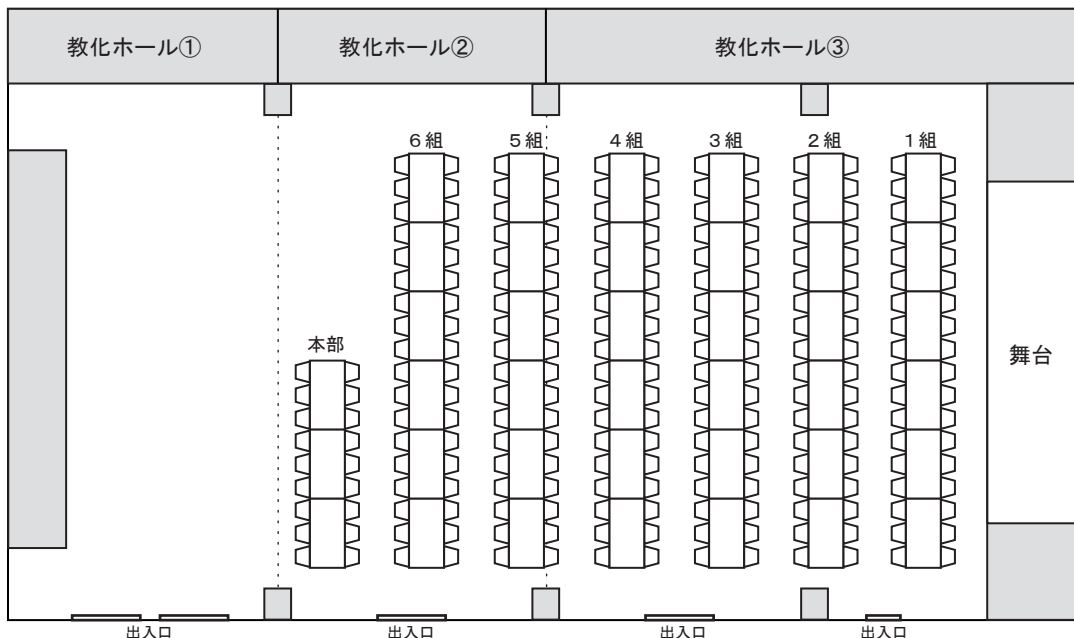

花園会館 教化ホール使用例

会場レイアウト
(4クラスモデル)

教化ホール①②
「お食事会場」

教化ホール③
「班長会/その他」

会場レイアウト
(5クラスモデル)

教化ホール②③
「お食事会場」

教化ホール①
「班長会/その他」

会場レイアウト
(6クラスモデル)

教化ホール②③
「お食事会場」

教化ホール①
「班長会/その他」