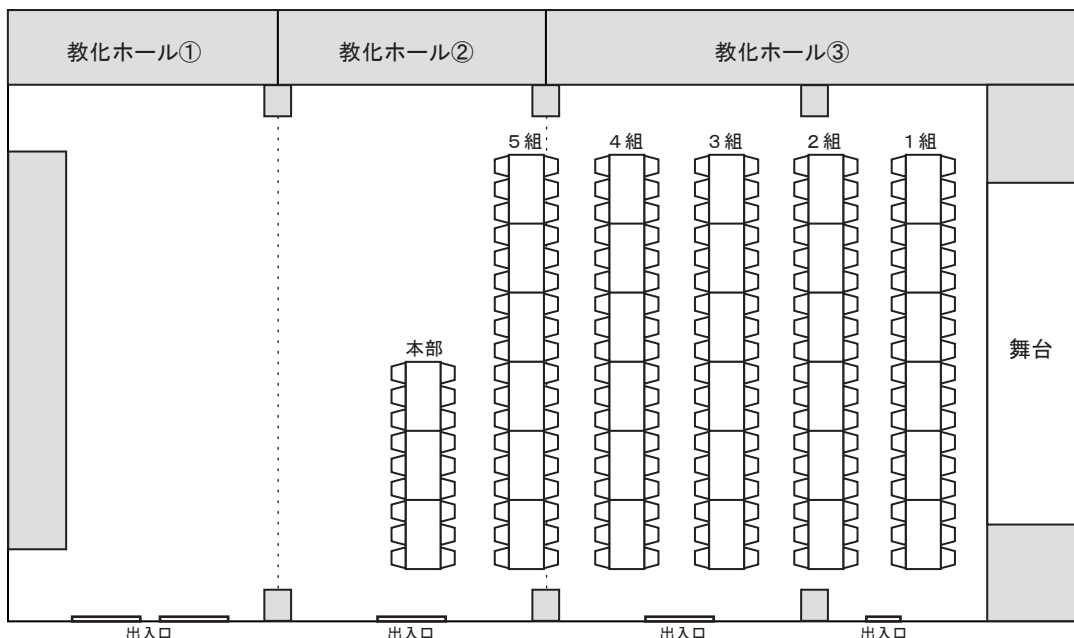

花園会館 教化ホール使用例

会場レイアウト
(4クラスモデル)

教化ホール①②
「お食事会場」

教化ホール③
「班長会/その他」

会場レイアウト
(5クラスモデル)

教化ホール②③
「お食事会場」

教化ホール①
「班長会/その他」

会場レイアウト
(6クラスモデル)

教化ホール②③
「お食事会場」

教化ホール①
「班長会/その他」