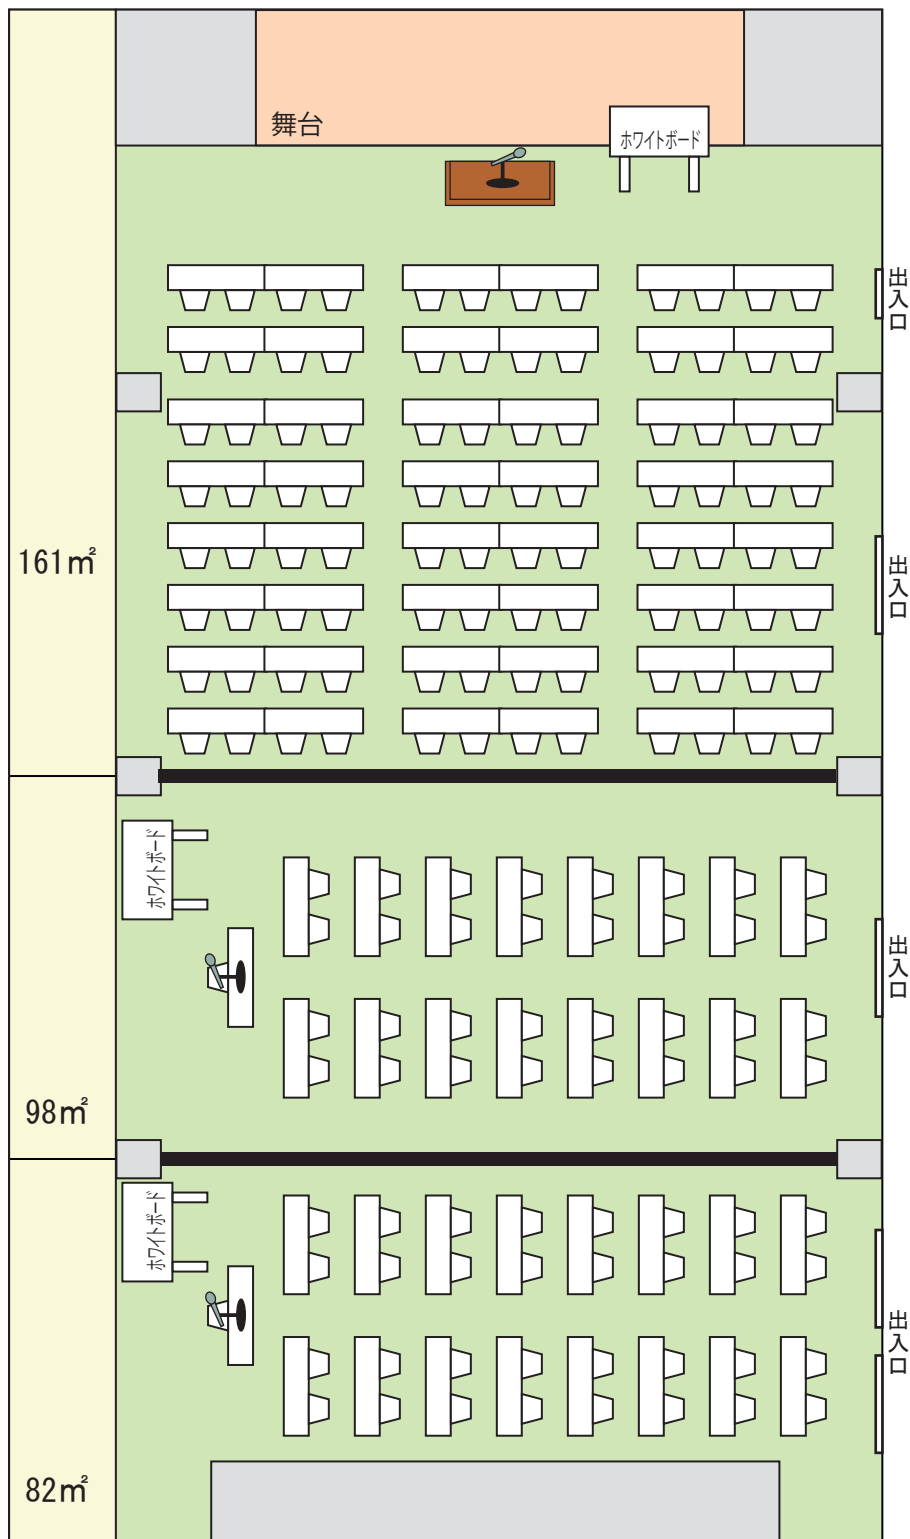

花園会館 会場レイアウト例

基本情報

2F 「教化ホール」 ①82㎡／②98㎡／③161㎡

テーブルサイズ 180cm×45cm

教化ホール③

スクール形式

2名掛けの場合 96名
3名掛けの場合 144名

教化ホール②

スクール形式

2名掛けの場合 32名
3名掛けの場合 48名

教化ホール①

スクール形式

2名掛けの場合 32名
3名掛けの場合 48名