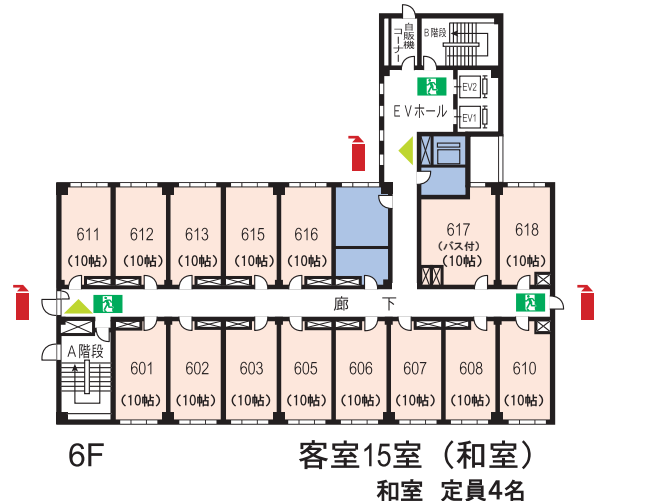

花園会館 平面図

宿泊収容人数 220名
客室数 81室

非常階段 非常口 消火器置き場 屋内消火栓設置場所