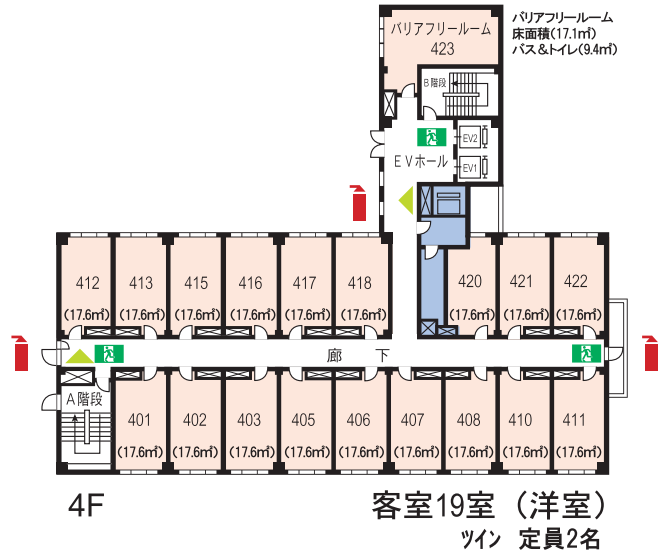

花園会館 平面図

宿泊収容人数 220名
客室数 81室

非常階段 非常口 消火器置き場 屋内消火栓設置場所