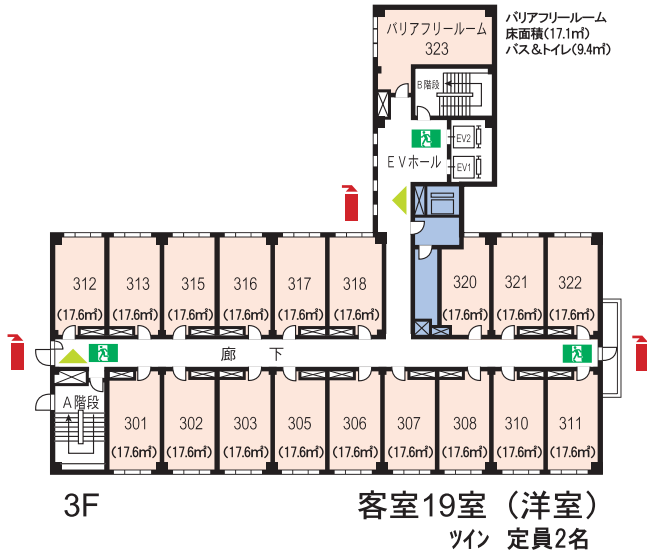

花園会館 平面図

宿泊収容人数 220名
客室数 81室

非常階段 非常口 消火器置き場 屋内消火栓設置場所