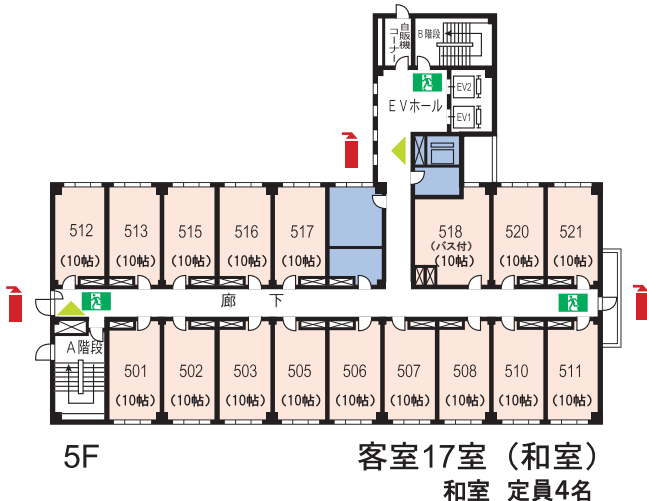

花園会館 平面図

宿泊収容人数 220名
客室数 81室

非常階段 非常口 消火器置き場 屋内消火栓設置場所