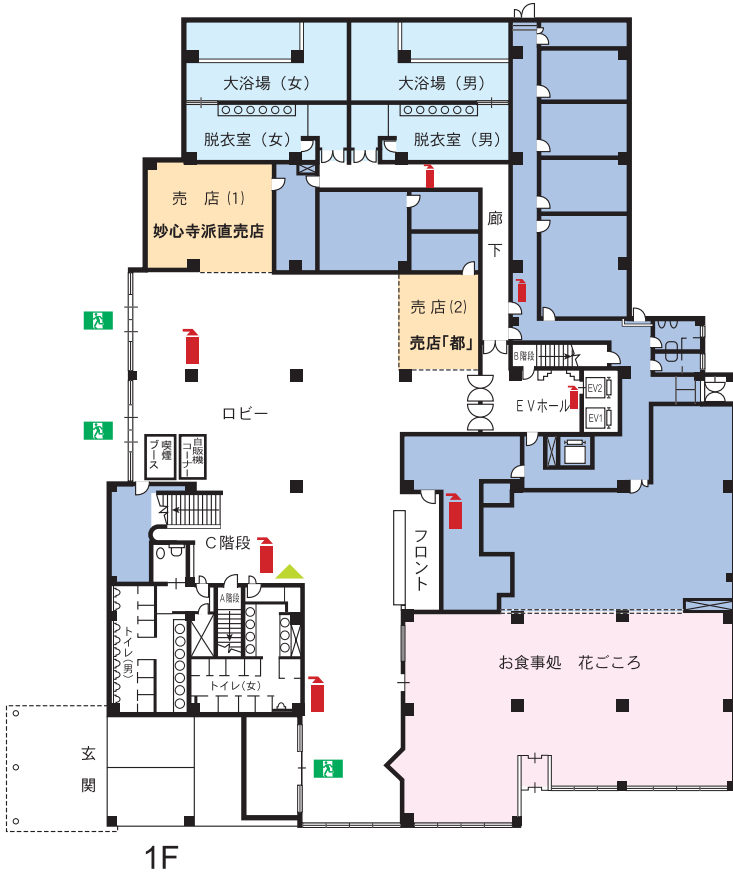

花園会館 平面図

宿泊収容人数 220名
客室数 81室

非常階段 非常口 消火器置き場 屋内消火栓設置場所