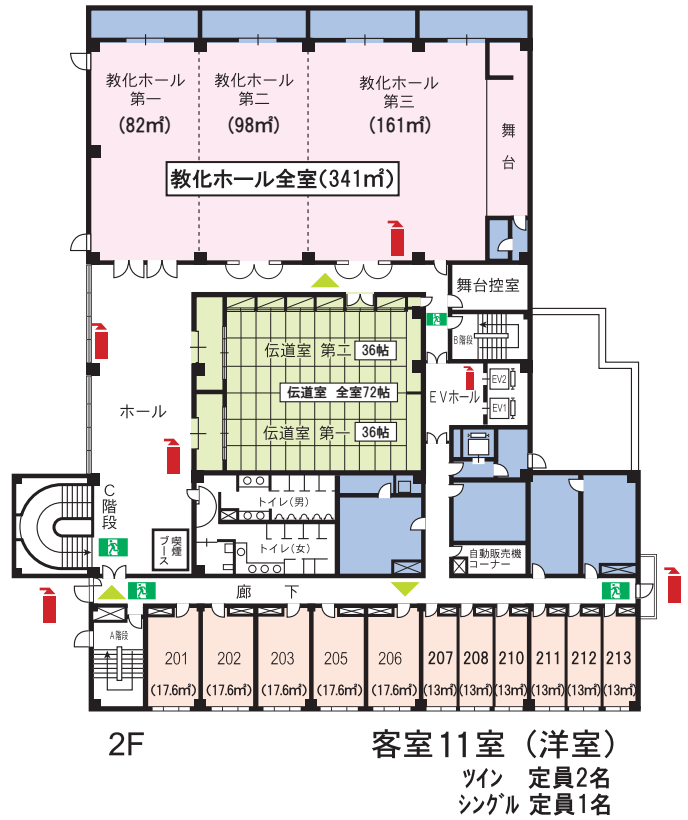

花園会館 平面図

宿泊収容人数 220名
客室数 81室

非常階段 非常口 消火器置き場 屋内消火栓設置場所