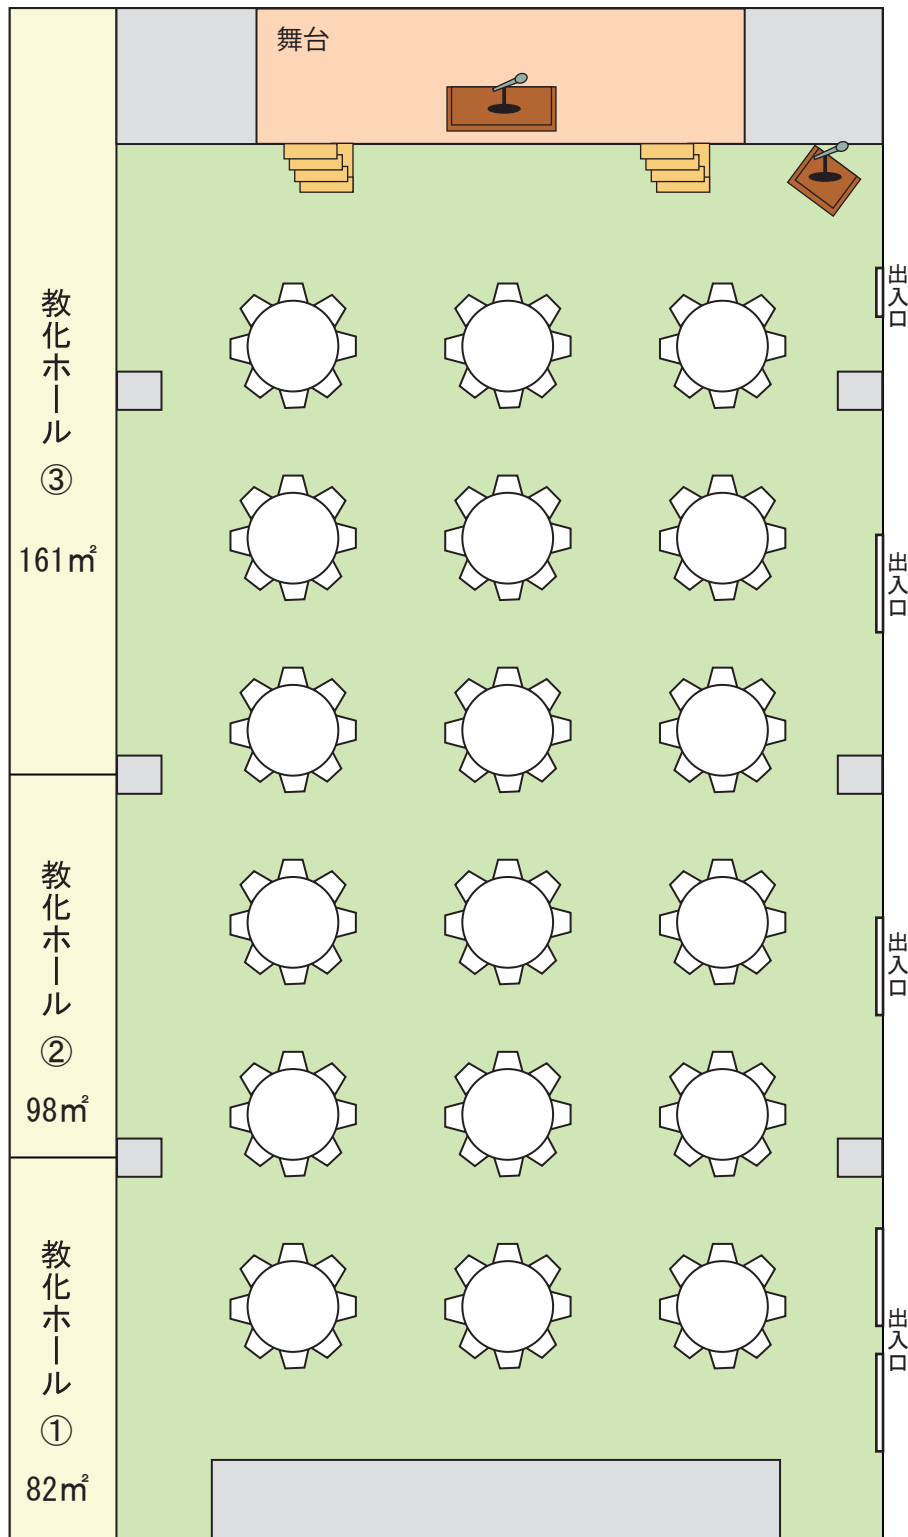

教化ホール 使用例

基本情報

2F 「教化ホール」 全室 341㎡

教化ホール 全室

円卓形式

7名掛けの場合 126名
8名掛けの場合 144名
9名掛けの場合 162名